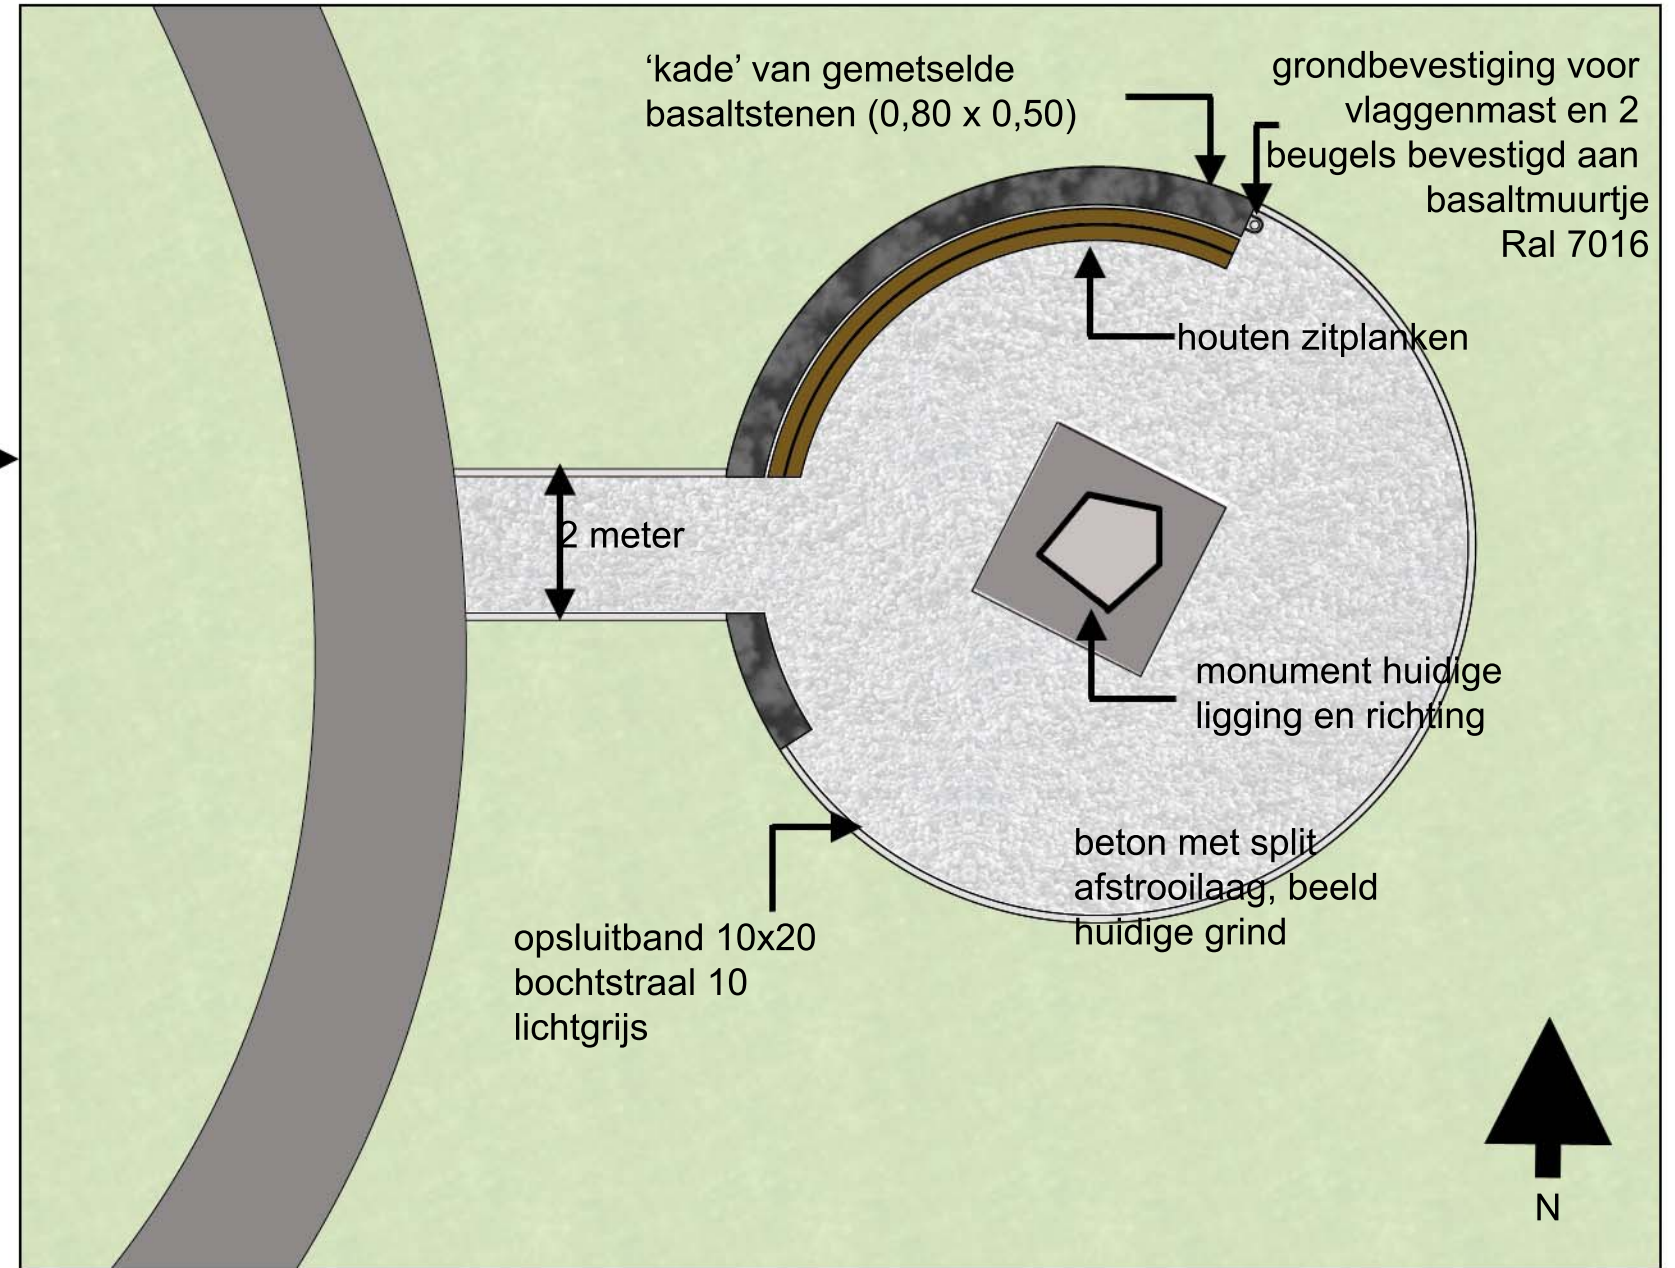

Eiland met monument 1:1000

Impressie

beeld heringerichte eiland: berken

Voorstel monument 1:100

profiel principe kademuurtje met zitplanken