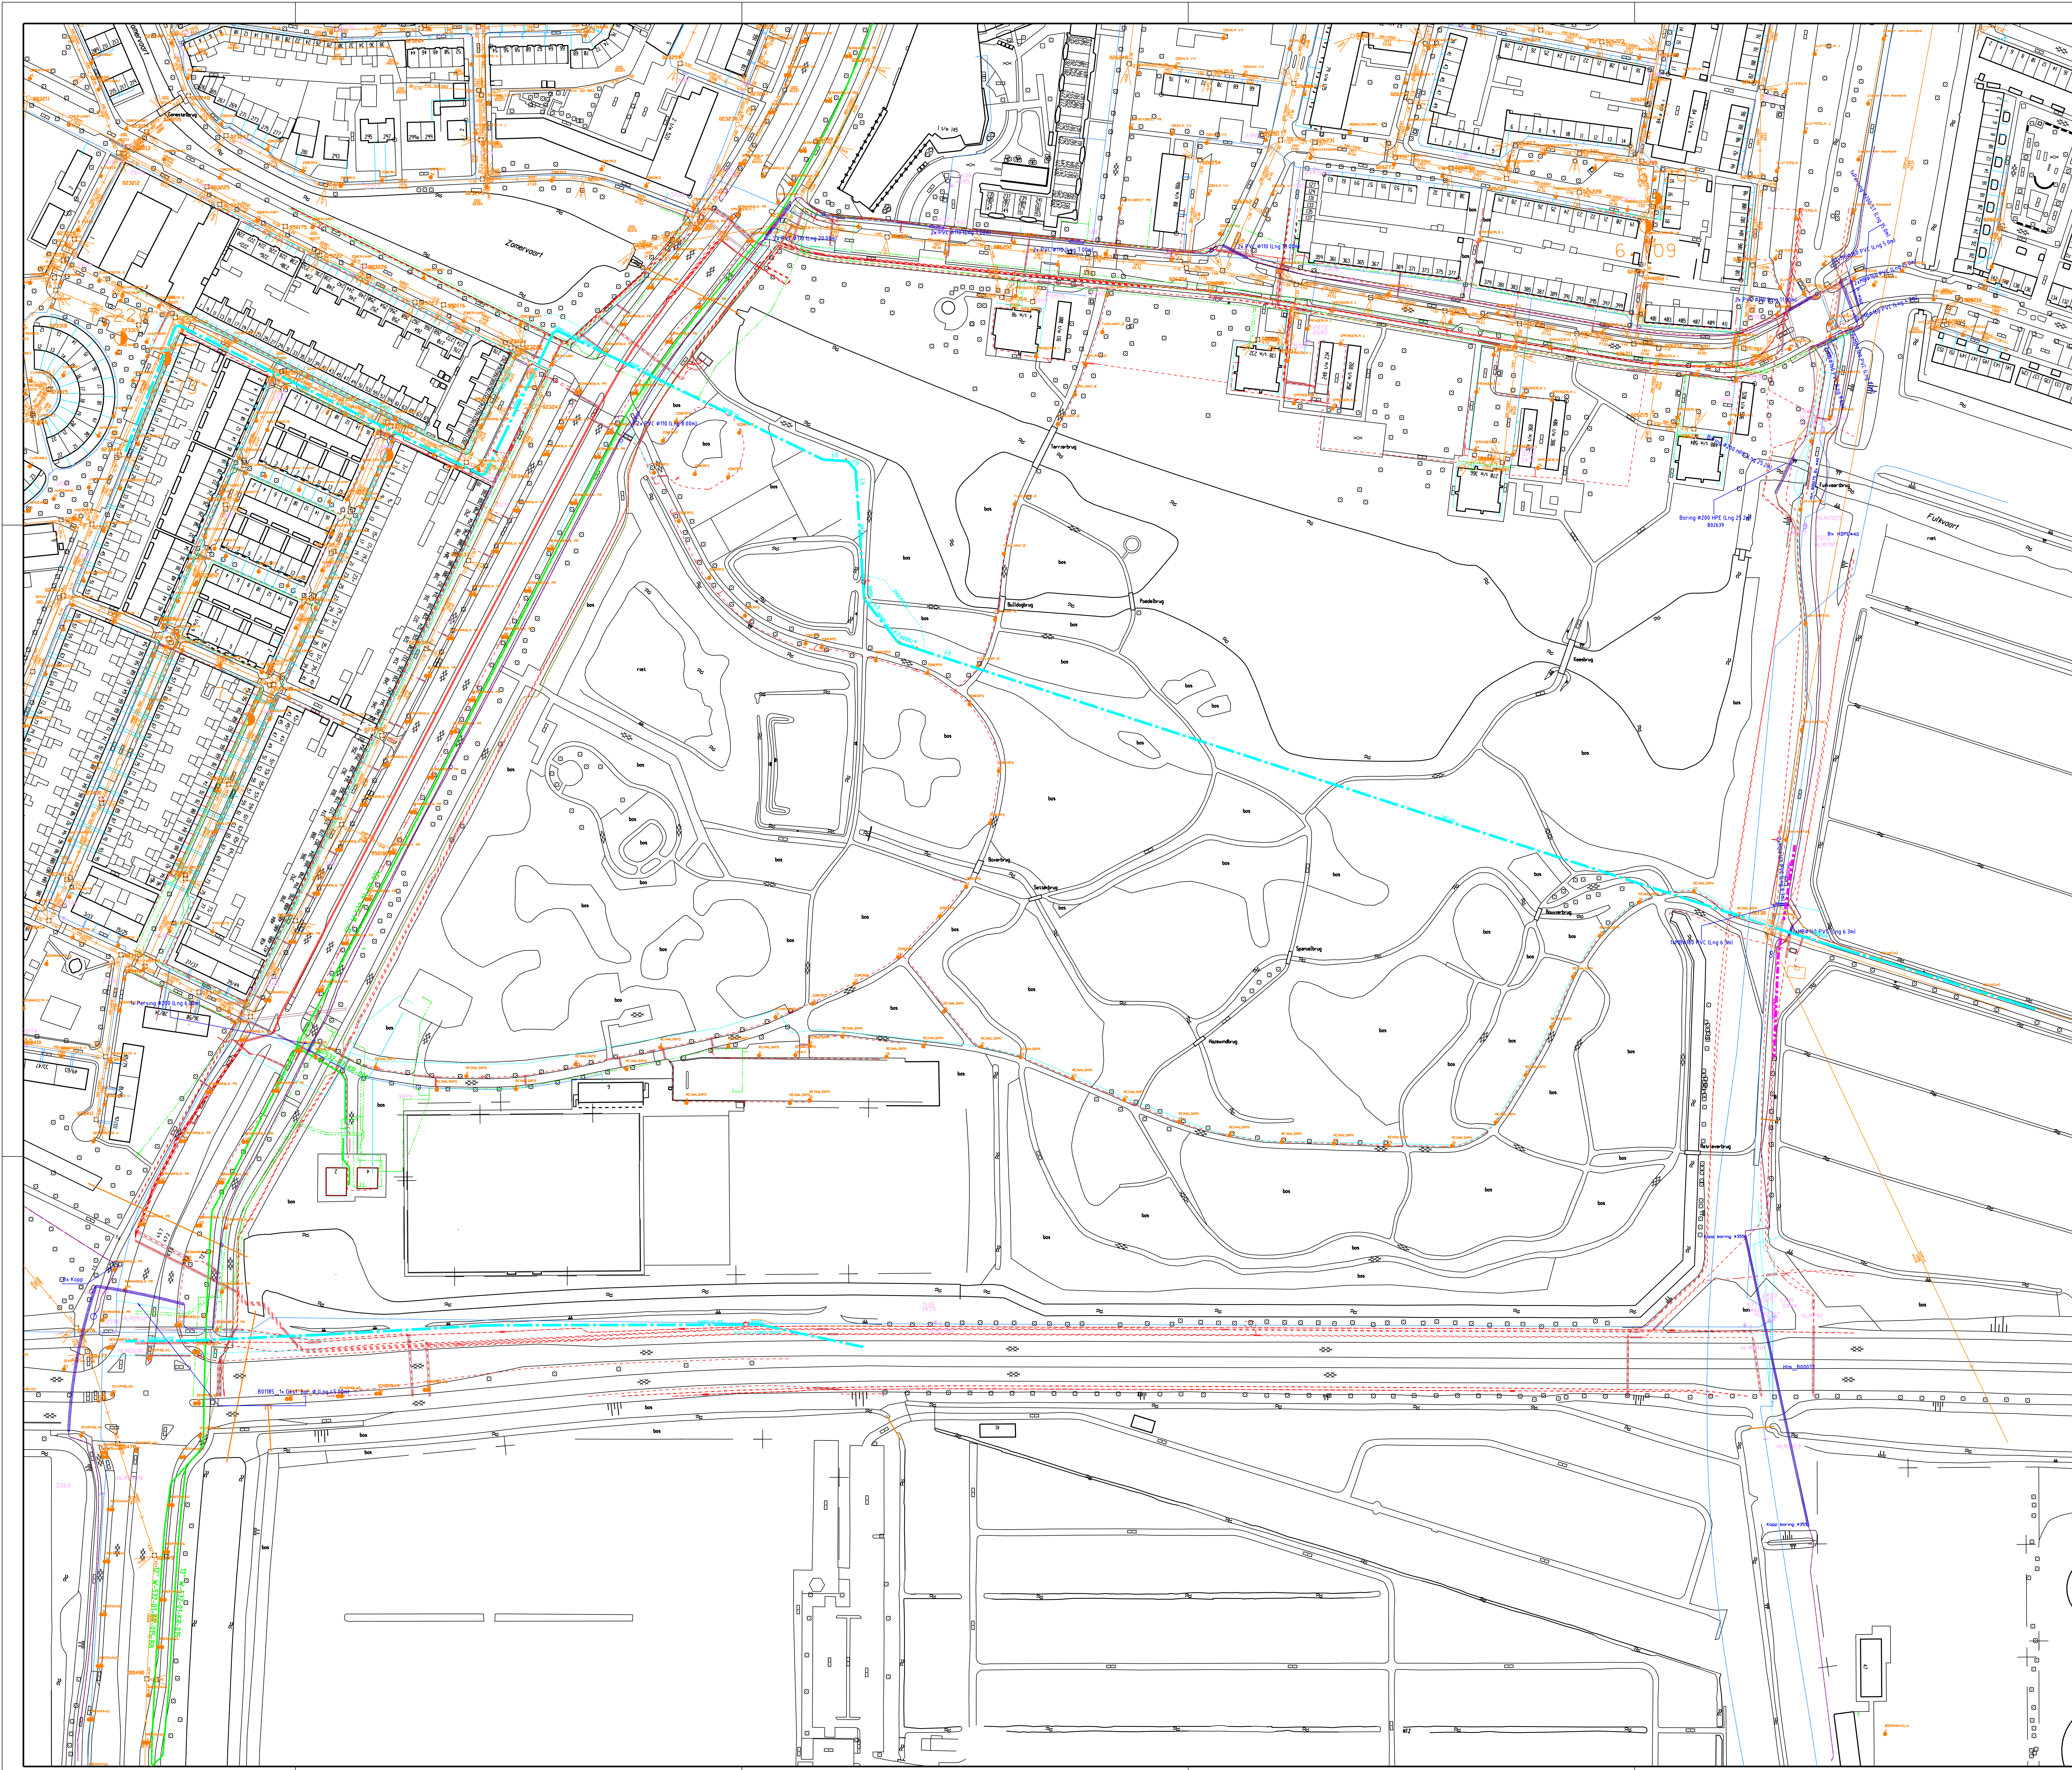

# LEGENDA

- - - Nuon elektra
- - - Nuon gas
- Gasunie
- PWN
- Waternet
- Tele 2
- KPN
- BT Nederland
- Verizon
- Riolering

Langs de Fuikvaartweg ligt een kabel van Multikabel en rondom van UPC.

<b>STADSBEHEER HAARLEM</b>		<table border="1" style="font-size: 8px;"> <tr> <td>Wijk:</td> <td>omschrijving wijking:</td> <td>get:</td> <td>gec:</td> <td>datum:</td> </tr> </table>		Wijk:	omschrijving wijking:	get:	gec:	datum:
Wijk:	omschrijving wijking:	get:	gec:	datum:				
Project: <b>Reinaldпарк</b> Oudersweg: <b>Kabels en leidingen</b>		 Ingenieursbureau Haarlem						
datum: 12-01-2007 schaal: 1:1000 formaat: A0 teken:	opstelschijver: BCR getekend: gecompileerd: d. Reven	tekeningnr.: <b>5076 C02</b>	wijking:					